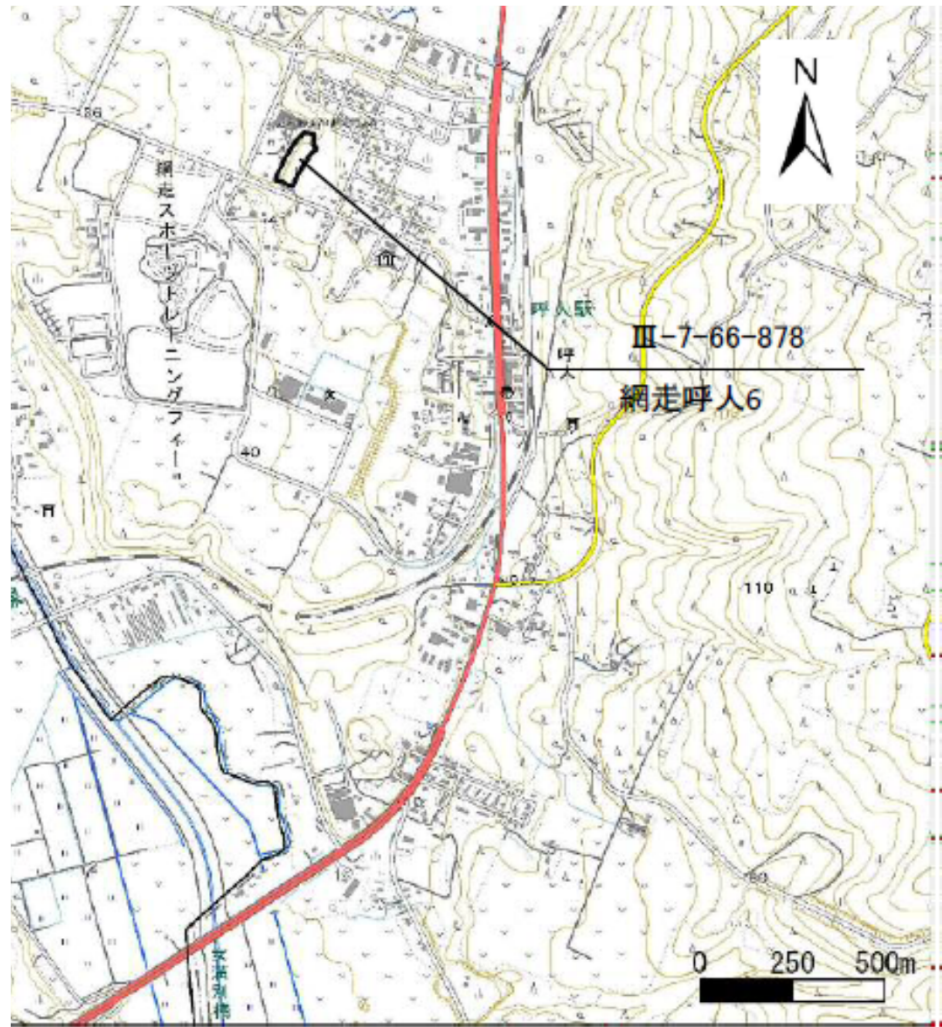

箇所名 : 網走呼人6  
 所在地 : 網走市字呼人  
 自然現象の種類 : がけ崩れ  
 箇所番号 : III-7-66-878

### 位置図

### 写真図

### 区域図