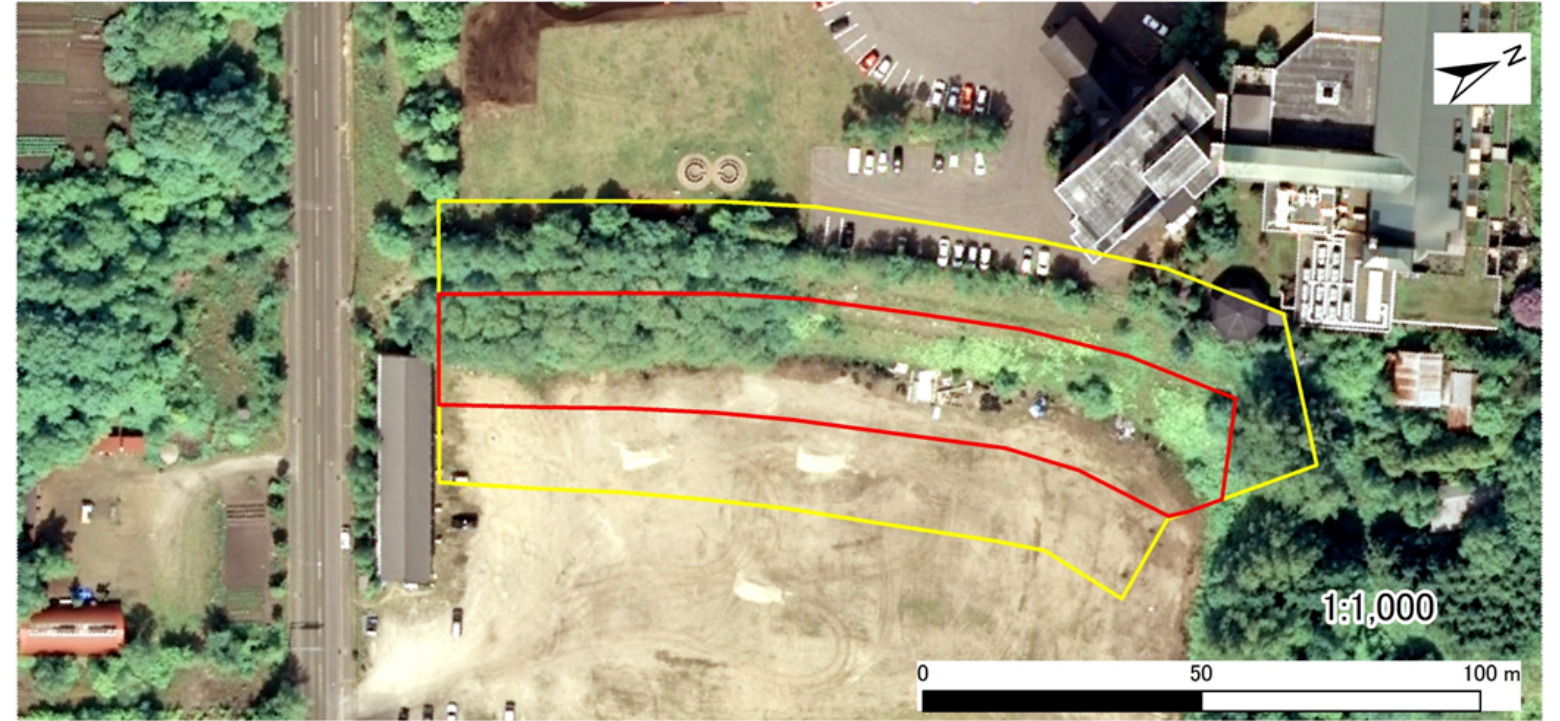

箇所名 : 網走呼人6  
 所在地 : 網走市字呼人  
 自然現象の種類 : がけ崩れ  
 箇所番号 : III-7-66-878

### 位置図

### 写真図

### 区域図